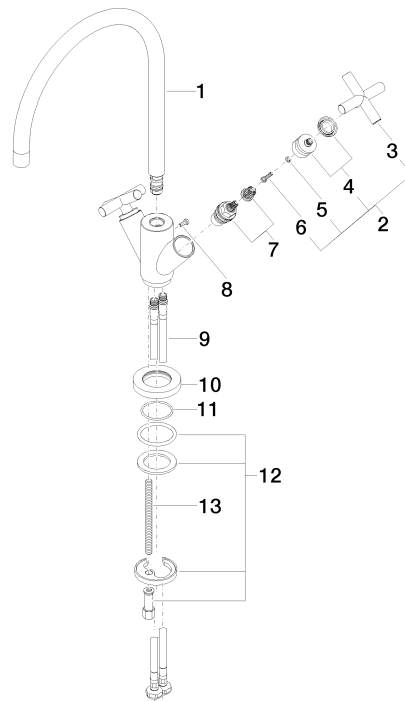

22 815 892

- Ausladung 235 mm
- schwenkbarer Auslauf 360°
- luftangereicherter Strahl
- Armaturenhöhe 378 mm
- Höhe bis Luftsprudler 220 mm
- Bohrungsdurchmesser 35 mm
- Durchfluss max. 7 l/min bei 3 bar Fließdruck
- bleifrei
- Dieses Produkt leistet einen Beitrag zur Erfüllung der Vorgaben von nachhaltigen Gebäudezertifizierungen, z.B. LEED®, BREEAM®, DGNB

	Schwarz matt	22 815 892-33
	Chrom	22 815 892-00
	Platin gebürstet	22 815 892-06
	Platin	22 815 892-08
	Messing (23kt Gold)	22 815 892-09
	Dark Chrome	22 815 892-19
	Messing gebürstet (23kt Gold)	22 815 892-28
	Champagne gebürstet (22kt Gold)	22 815 892-46
	Champagne (22kt Gold)	22 815 892-47
	Chrom gebürstet (Edelstahl-Look)	22 815 892-93
	Dark Platin gebürstet	22 815 892-99

Empfohlenes Zubehör

Spender mit Rosette - Schwarz matt 82 444 970-33

Empfohlenes Zubehör

Exzenterbetätigung mit Drehknopf - Schwarz matt 10 710 970-33

22 815 892

Ersatzteile für die
anderen
Oberflächenvarianten
finden Sie hier:
Chrom

Ersatzteilstückliste

Nr.	Artikelnummer	Benennung	Verbaumenge	Lieferzeit
1	90 28 22 226 01-33	Auslauf	1	2
2	90 20 89 010 10-33	Griff	2	30
3	09 20 89 010-33	Griff	2	60
4	90 12 12 007 00-33	Aufnahme	2	30
5	90 30 11 029 00 90	Scheibe	2	2
6	90 30 30 075 00 90	Schraube	2	2
7	90 90 03 151 00 90	Oberteil	2	2
8	09 30 30 054 90	Schraube	1	2
9	04 30 04 104 00 90	Schlauch	2	2
10	09 28 10 132-33	Ring	1	30
11	09 14 10 134 90	Dichtung	1	2
12	04 30 11 038 00 90	Befestigungssatz	1	2
13	09 31 11 012 90	Stift	1	2